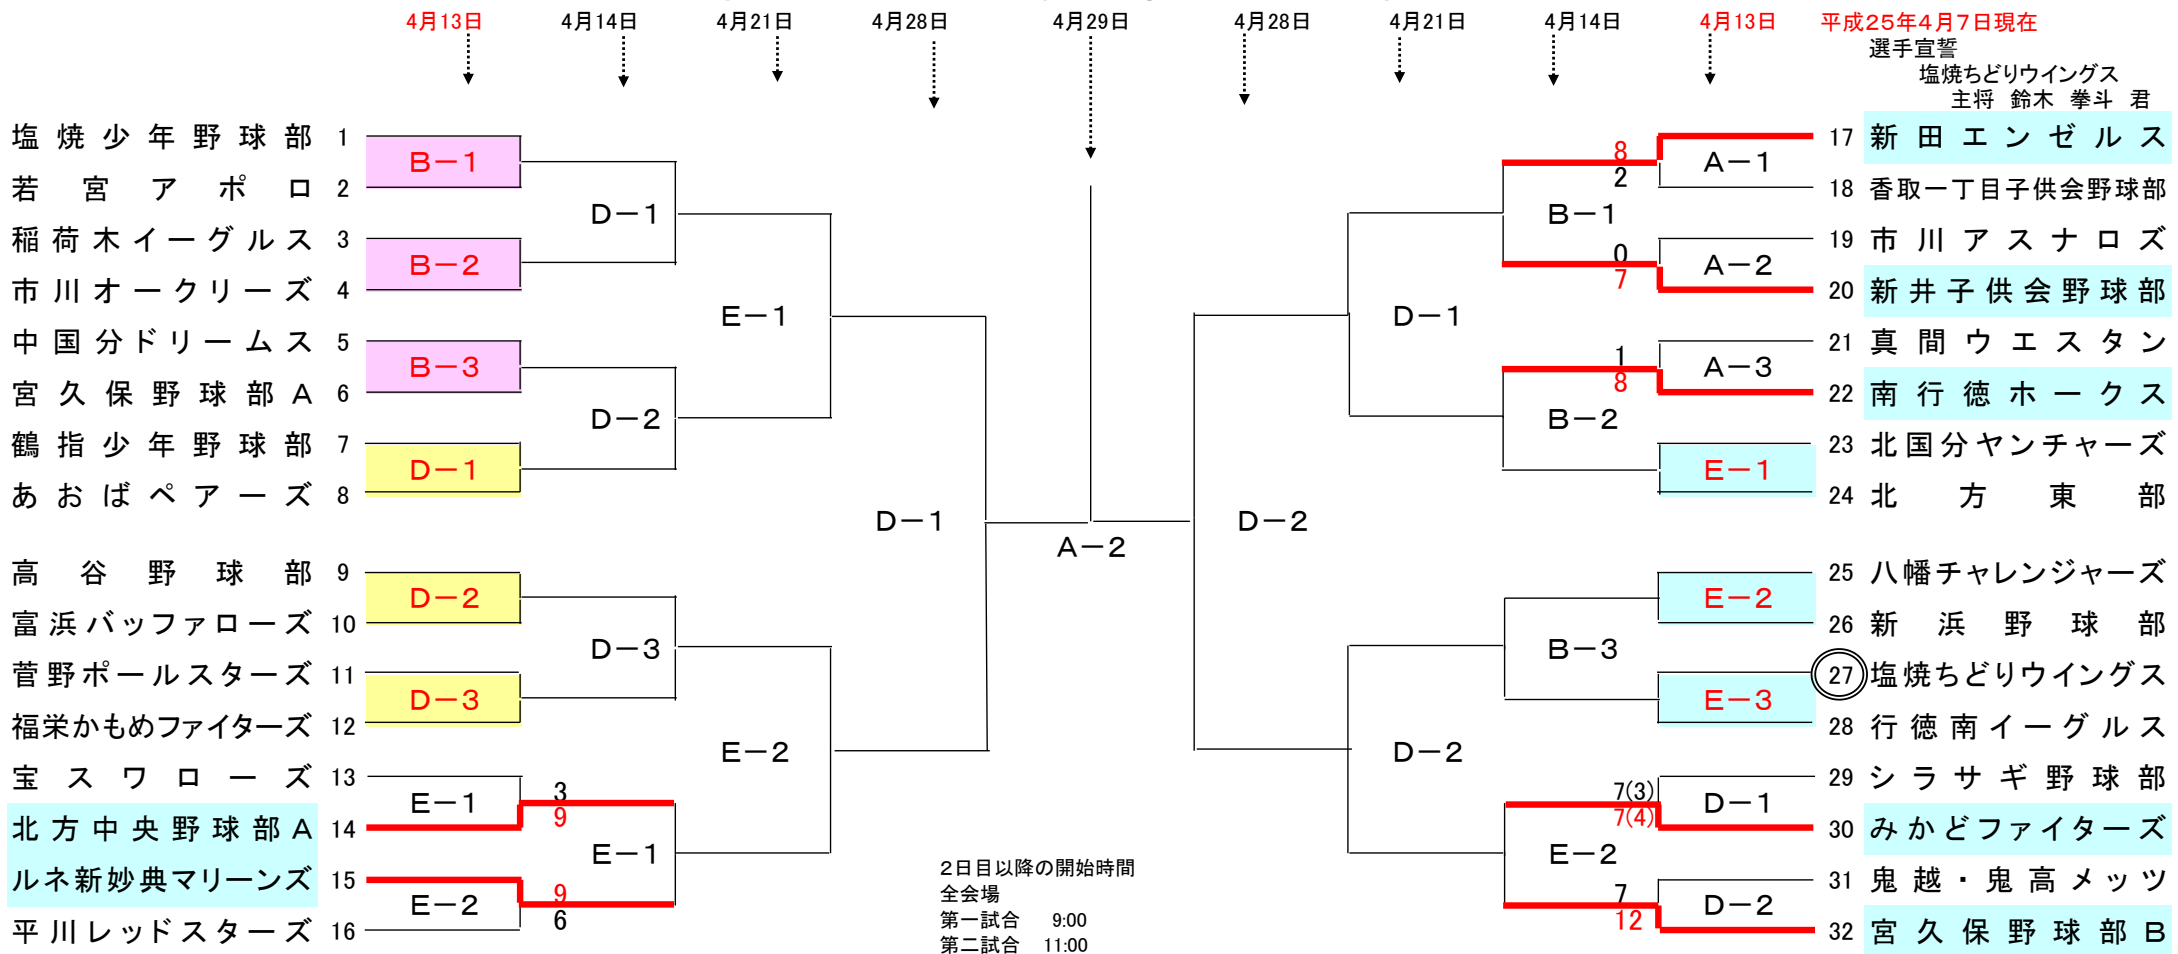

# 第34回市川市少年野球春季大会(組み合わせ)

- 《使用球場》  
A-国府台球場  
B-東国分少年広場  
C-行徳橋グラウンド  
D-妙典球場  
E-妙典小年広場A  
F-柏井少年野球場二号  
G-前北高グラウンド