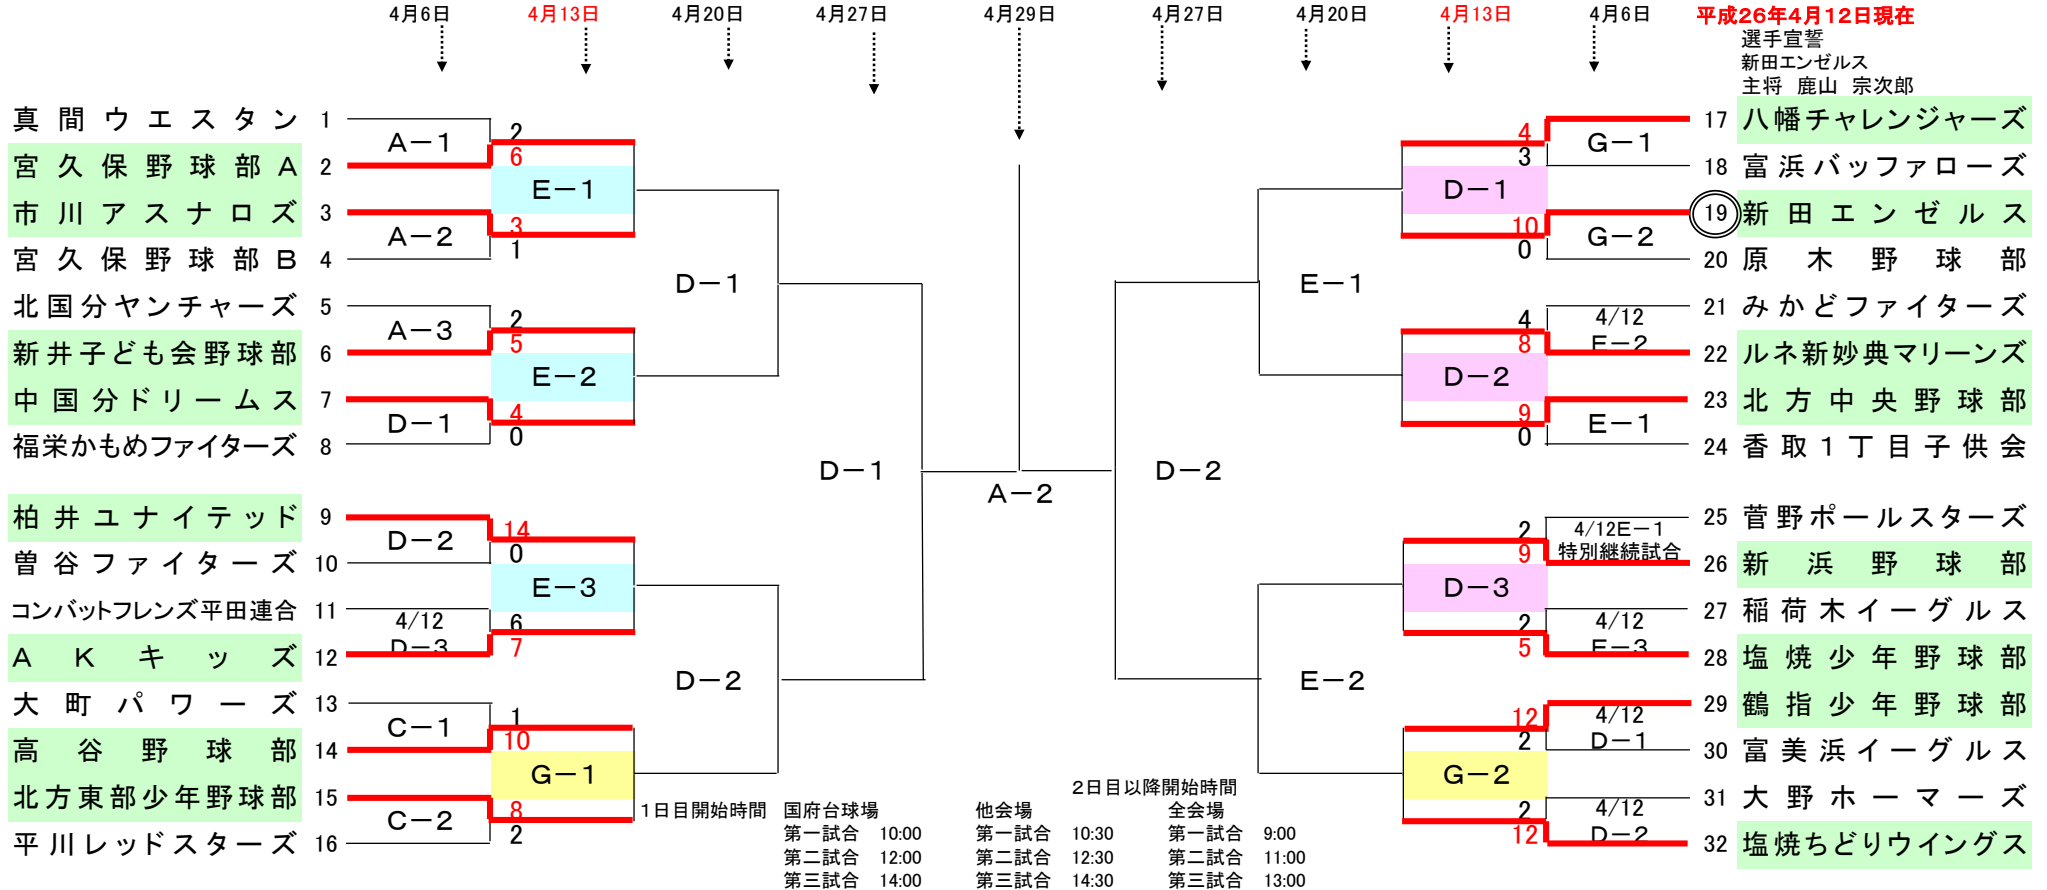

第35回市川市少年野球春季大会(組み合わせ)

《使用球場》
A-国府台球場
B-東国分少年広場
C-行徳橋グラウンド
D-妙典球場
E-妙典小年広場A
G-前北高グラウンド