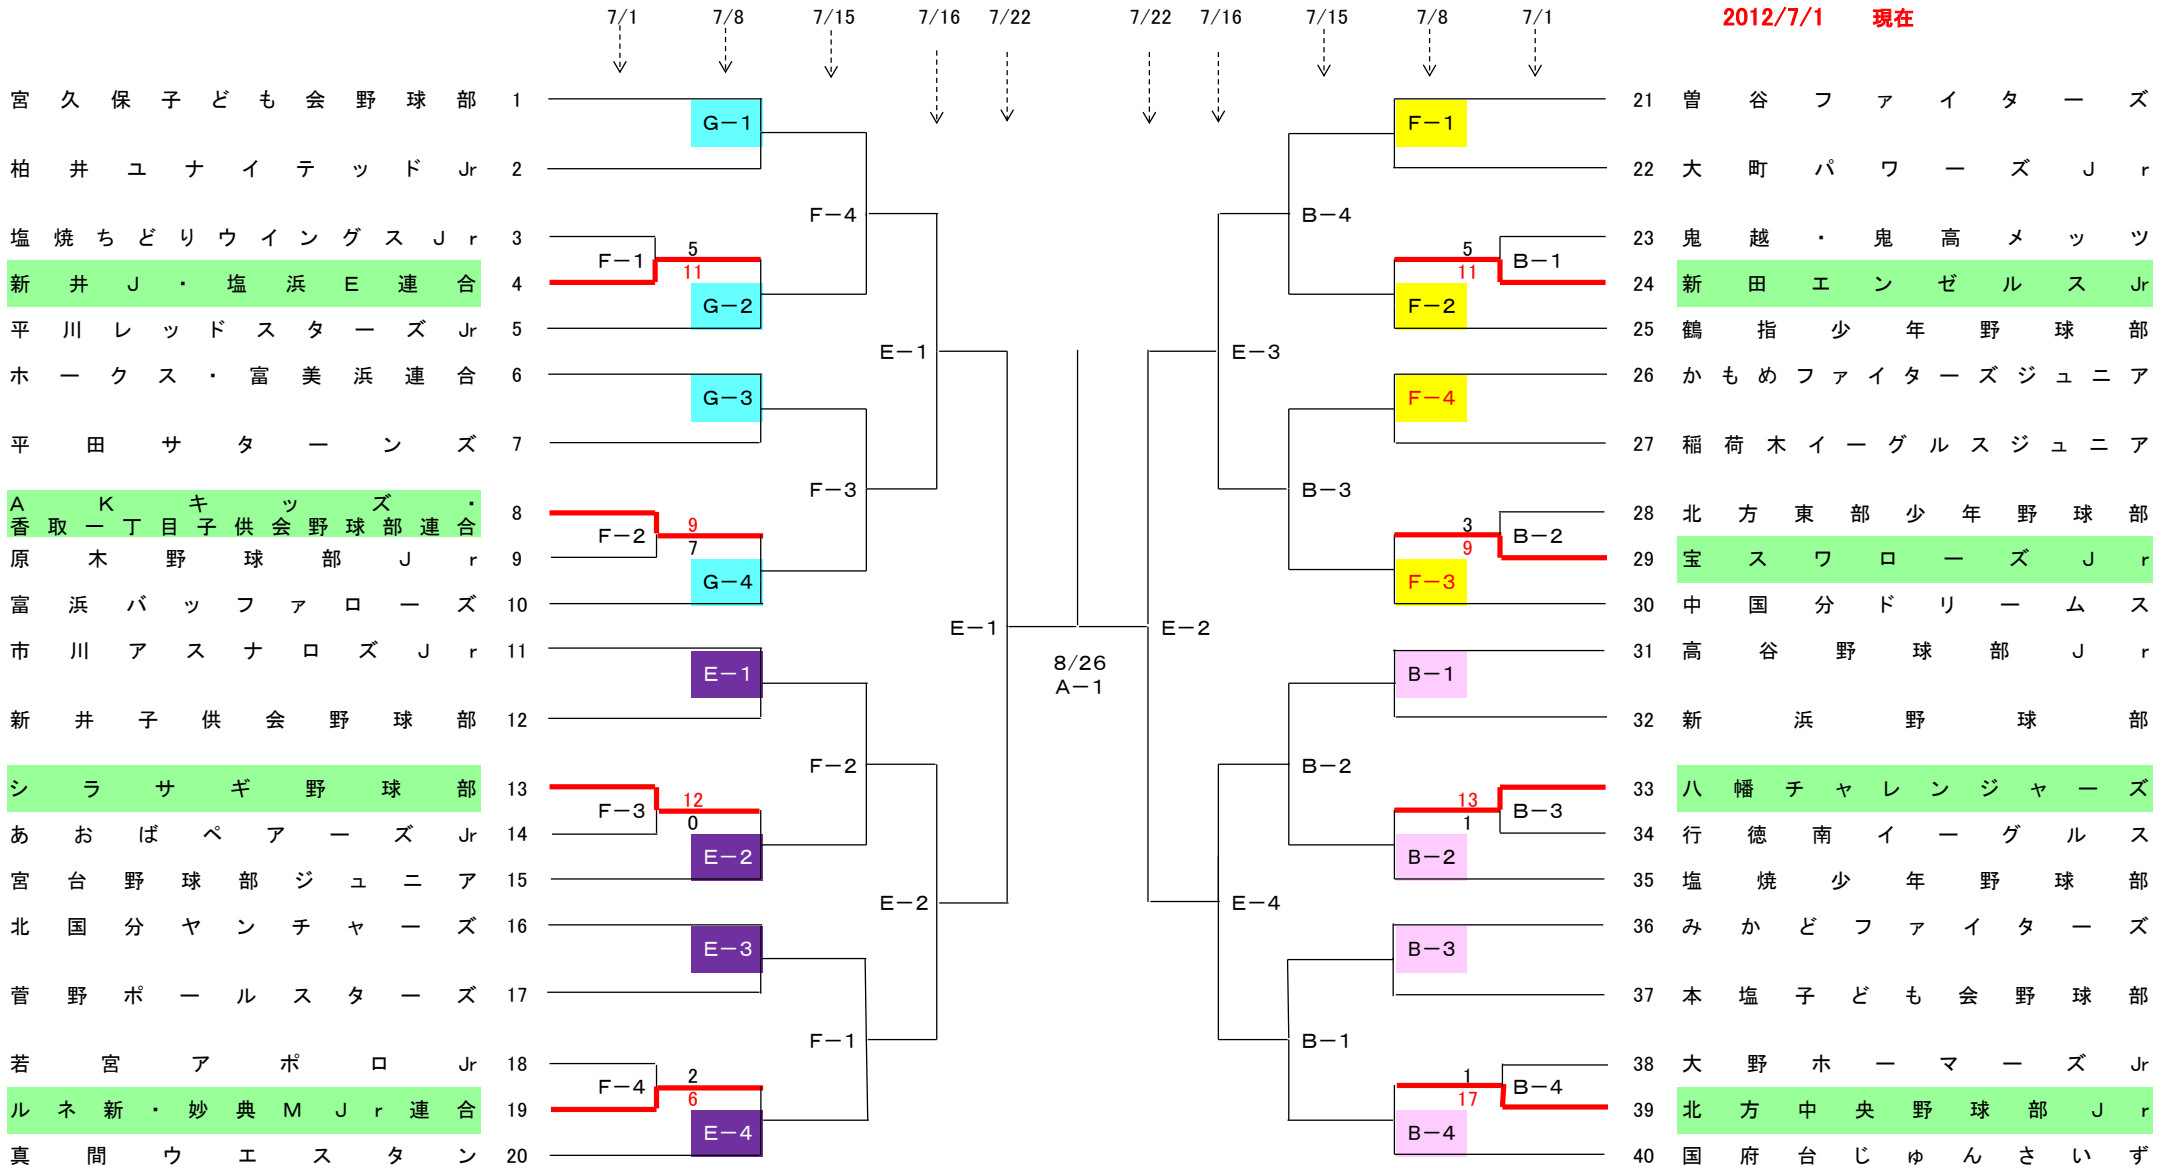

# 第15回 市川市少年野球低学年大会 《組み合わせ》

**【使用球場】**

- A-国府台球場
- B-東国分少年広場
- C-行徳橋グラウンド
- D-妙典少年野球場
- E-妙典少年広場A
- F-柏井少年野球場二号
- G-柏井少年野球場三号

**【試合開始時間】**

- 第一試合 8:30
- 第二試合 10:00
- 第三試合 11:30
- 第四試合 13:00
- 第五試合 14:30

**三位決定戦**

7/22 E-1 敗者

7/22 E-2 敗者

7/29 E-1