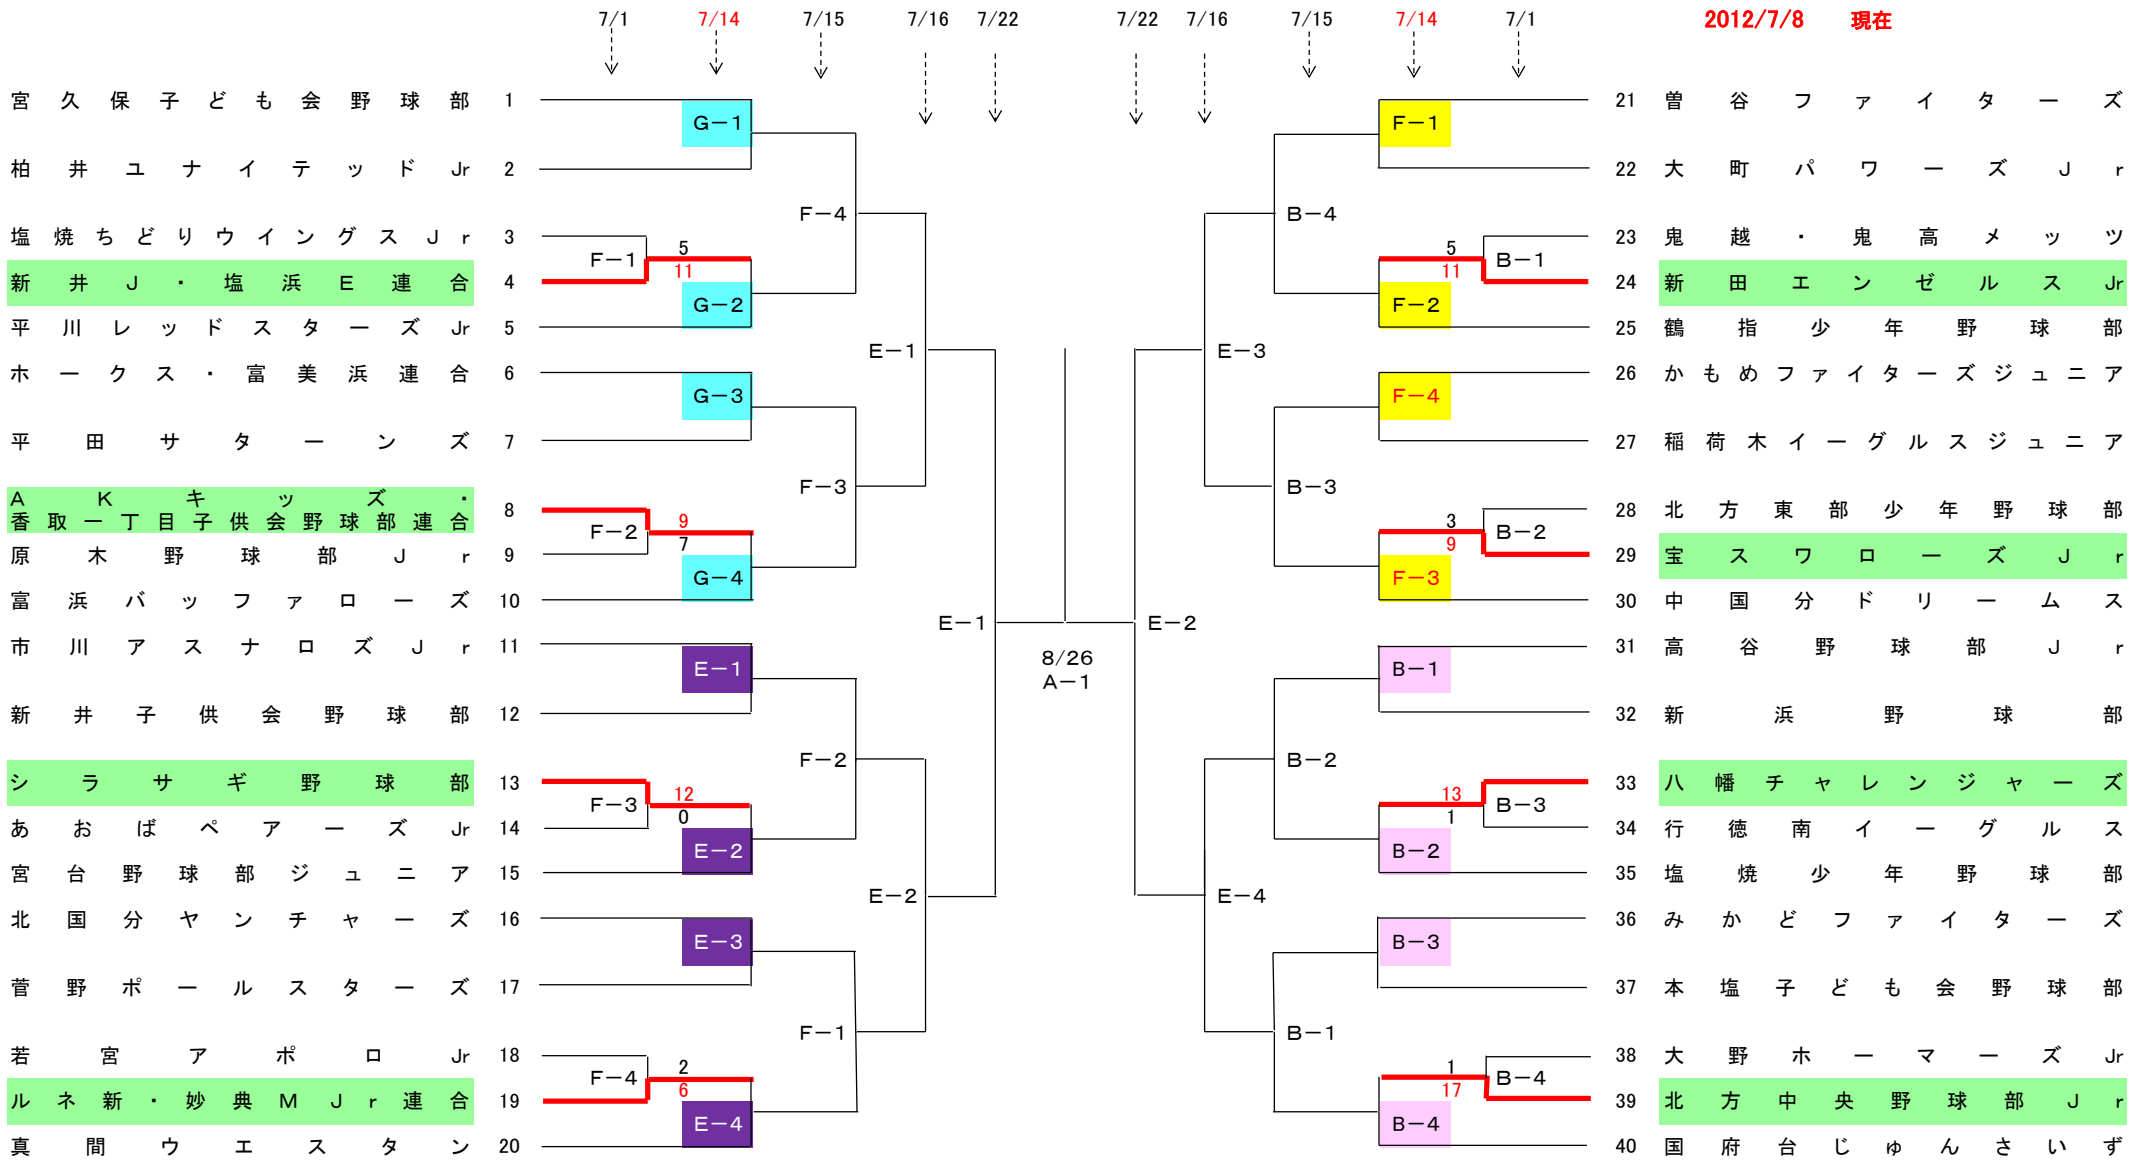

第15回 市川市少年野球低学年大会 《組み合わせ》

【使用球場】

- A-国府台球場
- B-東国分少年広場
- C-行徳橋グランド
- D-妙典少年野球場
- E-妙典少年広場A
- F-柏井少年野球場二号
- G-柏井少年野球場三号

【試合開始時間】

- 第一試合 8:30
- 第二試合 10:00
- 第三試合 11:30
- 第四試合 13:00
- 第五試合 14:30

三位決定戦

7/22 E - 1 敗者

7/22 E - 2 敗者

7/29 E-1