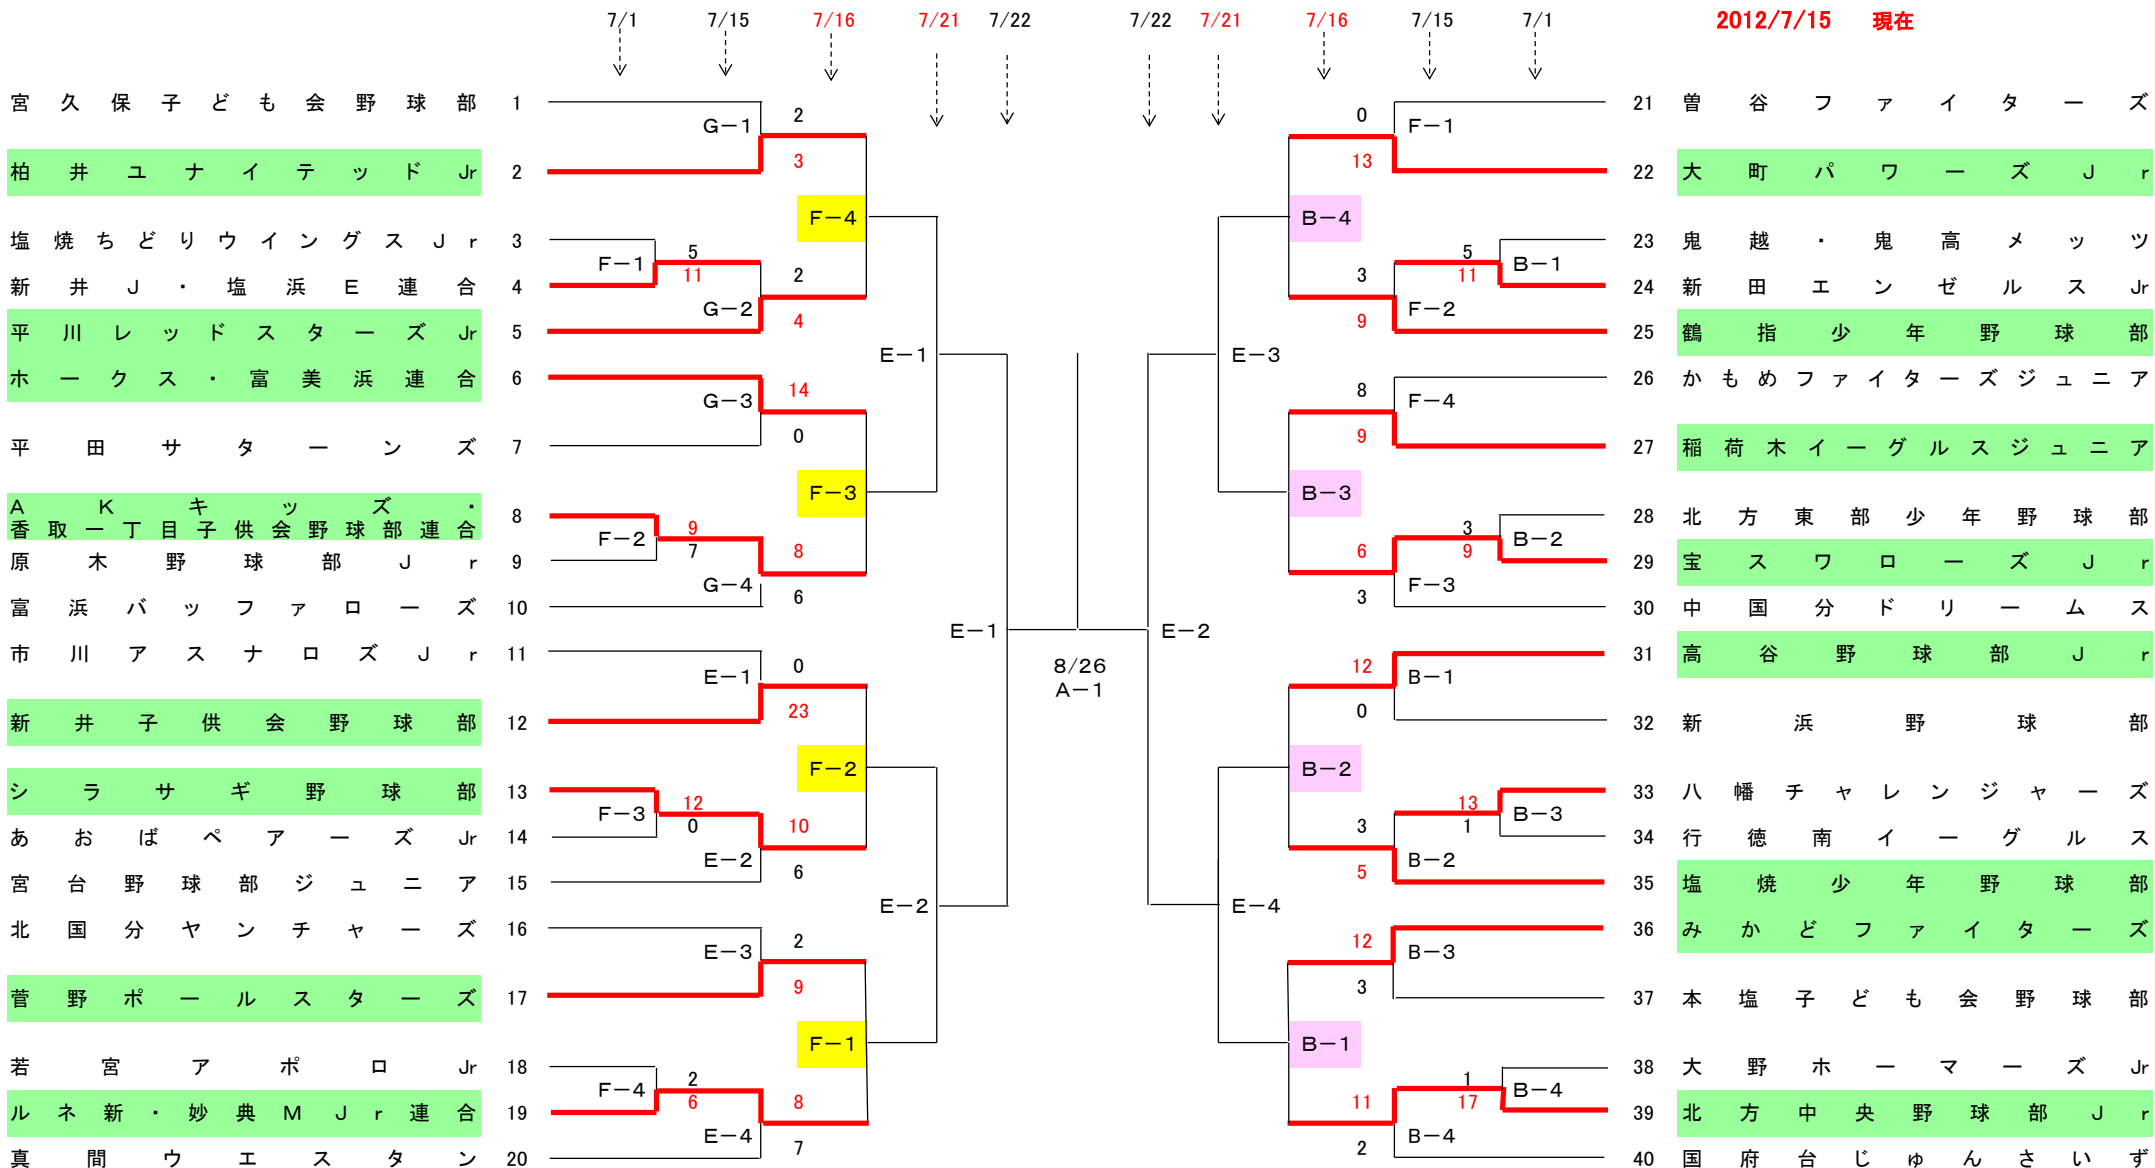

第15回 市川市少年野球低学年大会 《組み合わせ》

【使用球場】

- A-国府台球場
- B-東国分少年広場
- C-行徳橋グラウンド
- D-妙典少年野球場
- E-妙典少年広場A
- F-柏井少年野球場二号
- G-柏井少年野球場三号

【試合開始時間】

- 第一試合 8:30
- 第二試合 10:00
- 第三試合 11:30
- 第四試合 13:00
- 第五試合 14:30

三位決定戦