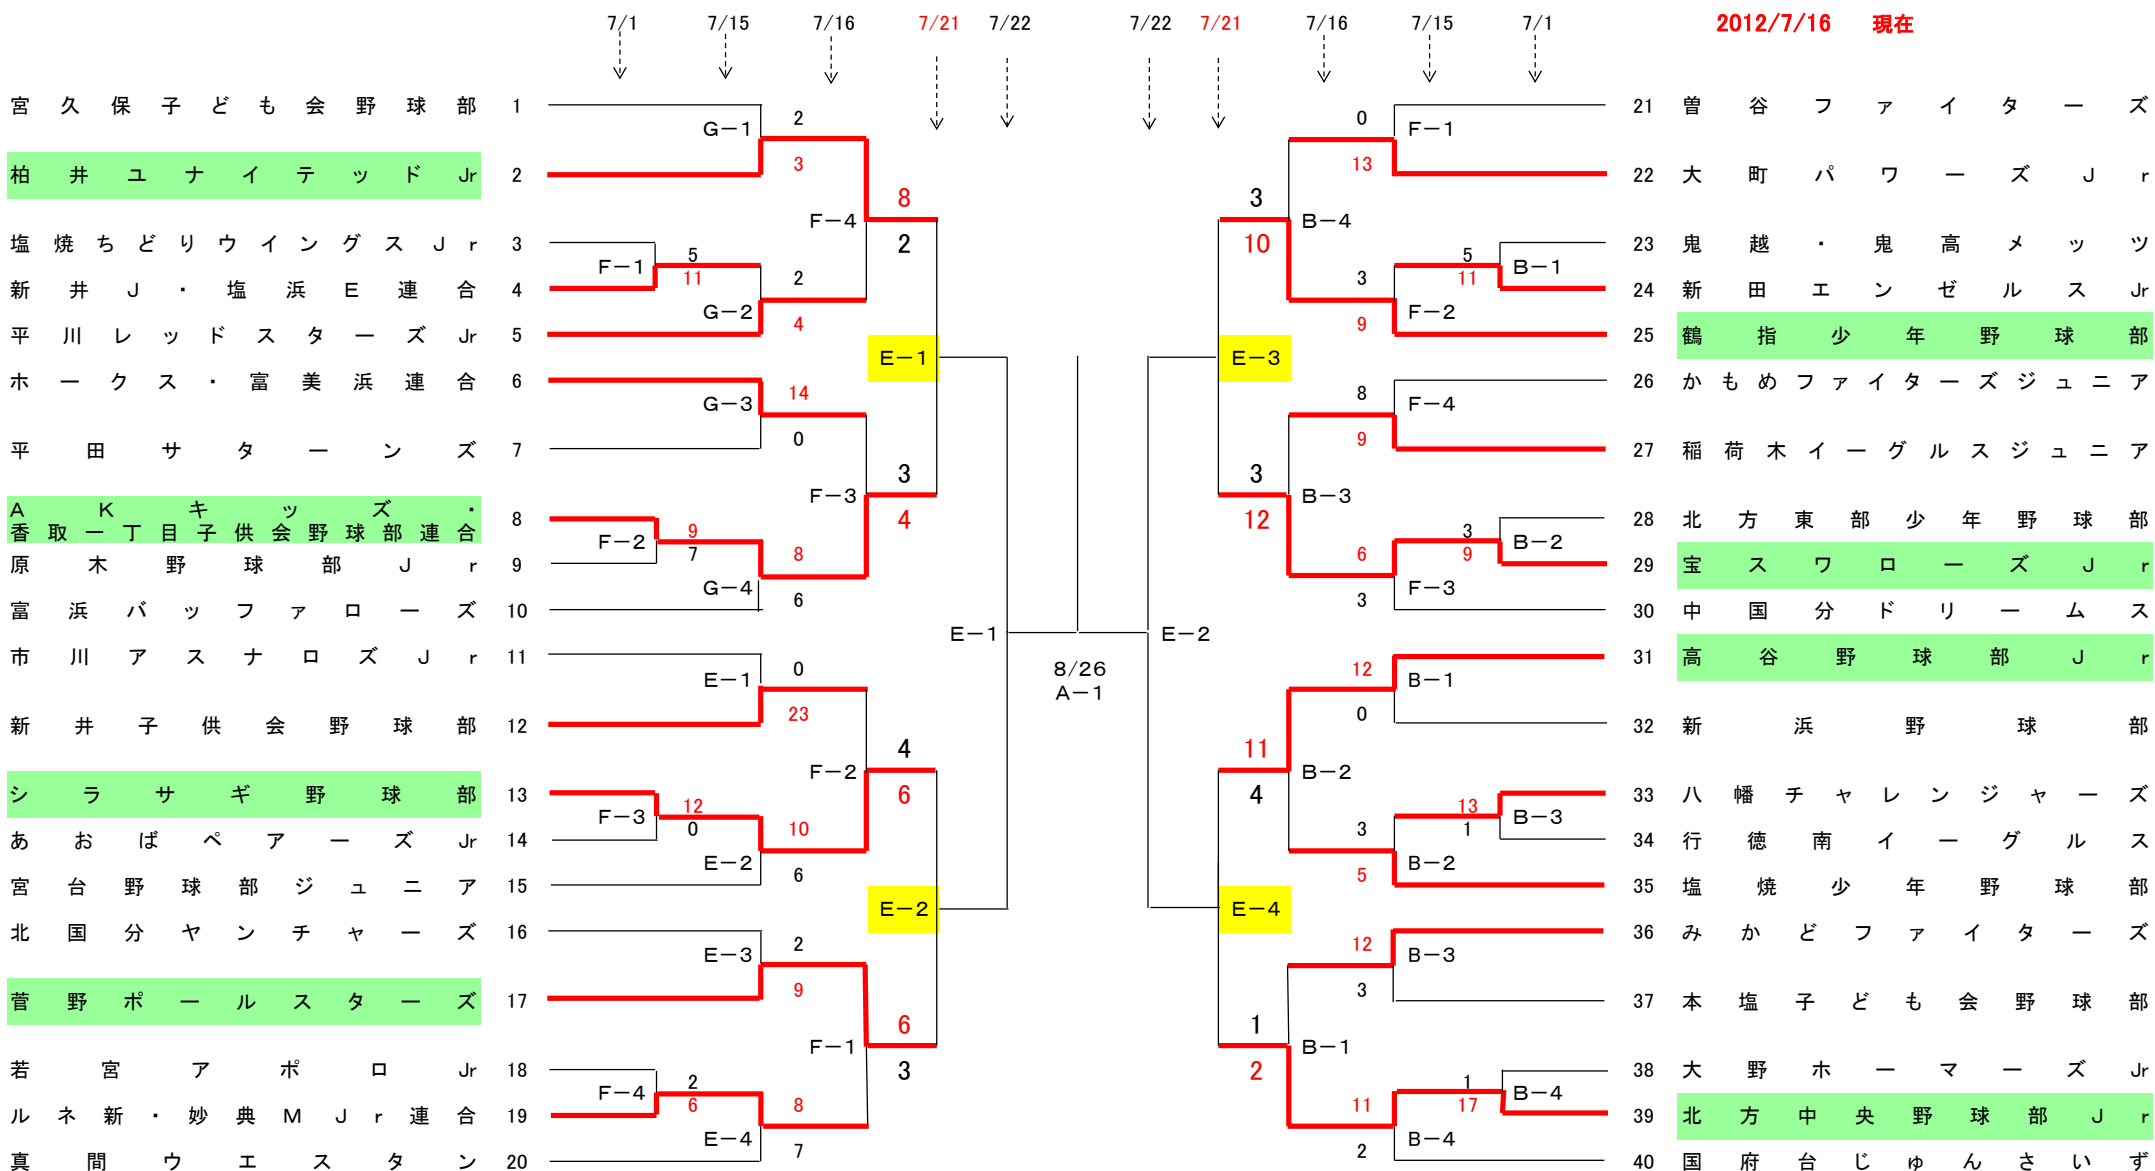

# 第15回 市川市少年野球低学年大会 《組み合わせ》

**【使用球場】**

- A-国府台球場
- B-東国分少年広場
- C-行徳橋グラウンド
- D-妙典少年野球場
- E-妙典少年広場A
- F-柏井少年野球場二号
- G-柏井少年野球場三号

**【試合開始時間】**

- 第一試合 8:30
- 第二試合 10:00
- 第三試合 11:30
- 第四試合 13:00
- 第五試合 14:30

**三位決定戦**