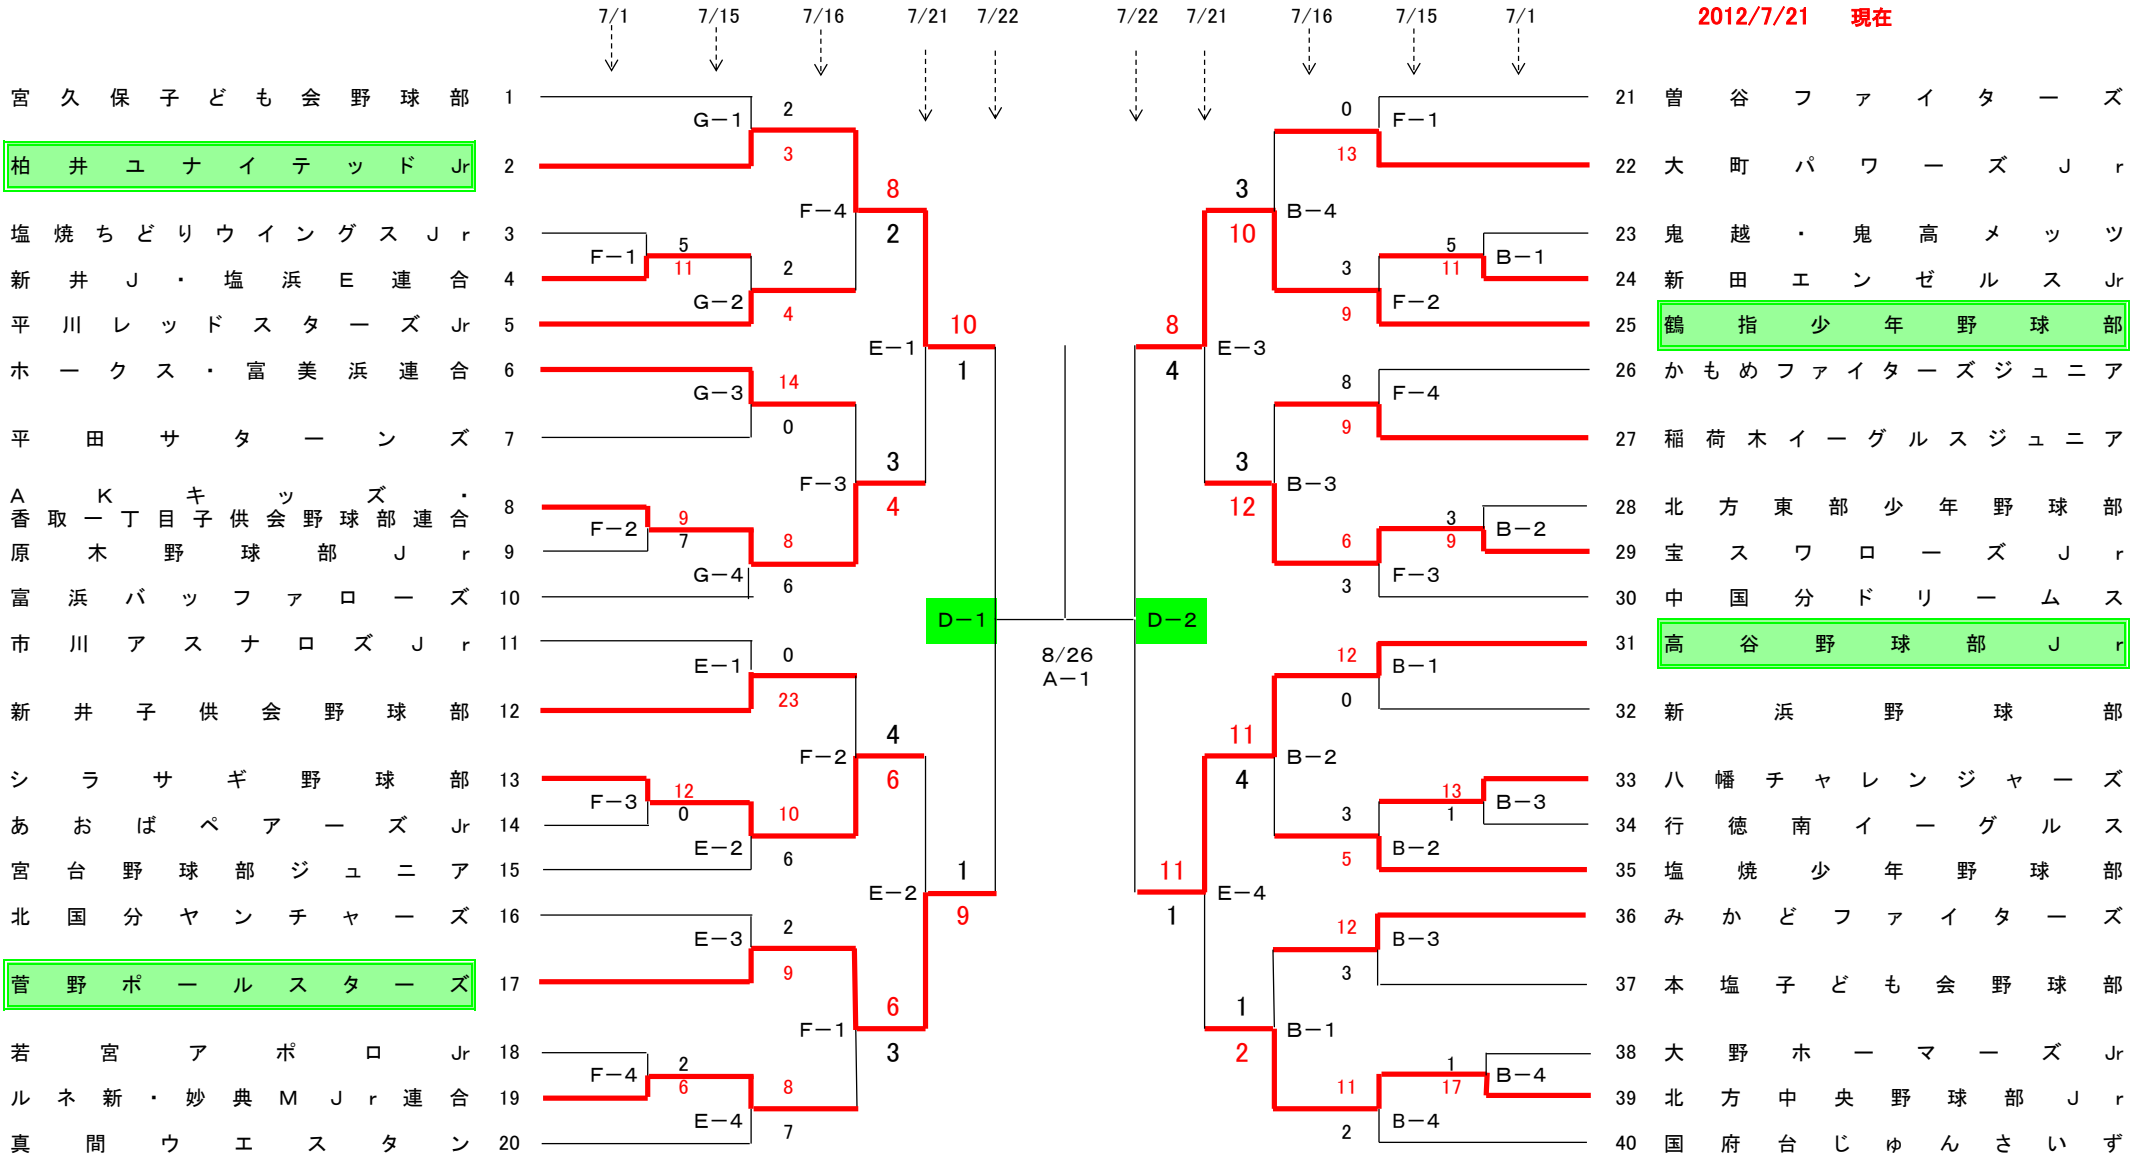

第15回 市川市少年野球低学年大会 《組み合わせ》

2012/7/21 現在

【使用球場】

- A-国府台球場
- B-東国分少年広場
- C-行徳橋グラウンド
- D-妙典少年野球場
- E-妙典少年広場A
- F-柏井少年野球場二号
- G-柏井少年野球場三号

【試合開始時間】

- 第一試合 8:30
- 第二試合 10:00
- 第三試合 11:30
- 第四試合 13:00
- 第五試合 14:30

三位決定戦

7/22 E - 1 敗者

7/22 E - 2 敗者